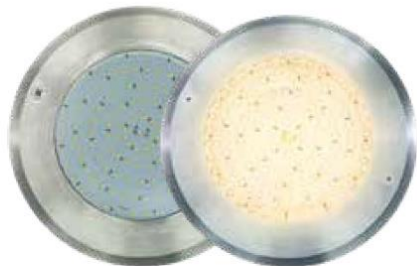

**ملزومات استخر و جکوزی
(تجهيزات جانبی)**

POOL ACCESSORIES

MEGA POOL
Light

چراغ های استخری روکار استیل MEGA POOL

- دارای قاب استیل ضد زنگ مقاوم در برابر مواد شیمیایی استخر
- دارای رویه نشکن پلی اورتان
- درجه حفاظت مکانیکی IP68
- قابلیت نوردهی با زاویه بالا
- مناسب برای هر نوع استخر و جکوزی
- گارانتی ۲ ساله میراب آراین

جنس قاب	ابعاد عمق×قطر mm	رنگ نور	شدت نور lm	توان W	ولتاژ V/CD	مدل
استیل	125 x 20	warm white cool white RGB	1000	10	12	MPL-S10
استیل	225 x 30	warm white cool white RGB	2000	20	12	MPL-S20

مشخصات	تجهیزات جانبی
کنترل چراغ با ریموت تاچ	
ترانس ۲۲۰ ولت به ۱۲ ولت	
۱۰ آمپر	
۱۵ آمپر	

چراغ استخری روکار پلی کربنات MEGA POOL

- دارای قاب پلی کربنات در سه رنگ سفید، آبی و مشکی
- مقاوم در برابر مواد شیمیایی استخر
- دارای رویه نشکن پلی اورتان
- درجه حفاظت مکانیکی IP68
- قابلیت نوردهی با زاویه بالا
- مناسب برای هر نوع استخر و جکوزی
- گارانتی ۲ ساله میراب آراین

■ قابل عرضه در رنگ های RGB – Red – Blue – Cool White - Green – Yellow – Warm Whit

جنس قاب	ابعاد عمق× قطر mm	رنگ نور	شدت نور lm	توان W	ولتاژ V/CD	مدل
استیل	155 X 95	warm cool white RGB	500	5	12	MPL110
استیل	260 X 95	warm cool white RGB	2500	25	12	MPL112