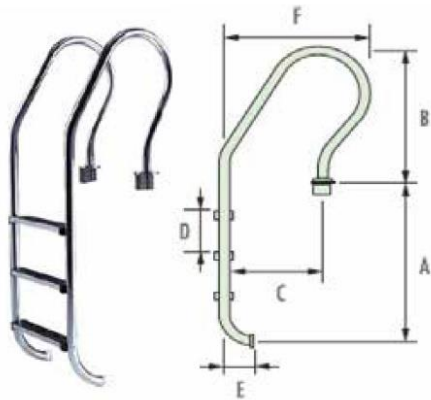

- کیفیت، استحکام و دوام بالا
- ایمن و بهداشتی
- ضد لغزش
- مقاوم در برابر خوردگی (کلر و سایر مواد شیمیایی)
- مقاوم در برابر اشعه UV و تغییرات جوی
- نصب آسان

گوشه گریل 45 درجه PIMTAS

حجم (v)	وزن (kg)	طول ضلع گریل (mm)
0.015	0.3	145
0.017	0.4	195
0.019	0.6	245

MEGA POOL
Accessorie

نردبان استخر

نردبان (سری IML Club)

- جنس پله ها از استیل ضد زنگ
- مجهز به روکش پلاستیکی در قسمت پله ها
- از ۲ پله تا ۵ پله

وزن Kg	ابعاد mm						تعداد پله	مدل
	F	E	D	C	B	A		
9.7	565	180	250	350	620	710	2	PS-0301
11.4	565	180	250	350	620	960	3	PS-0302
13.1	565	180	250	350	620	1210	4	PS-0303
14.7	565	180	250	350	620	1460	5	PS-0304