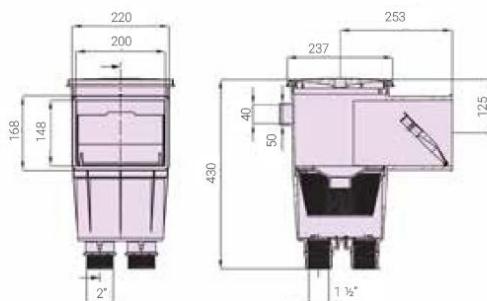

نصب چراغ استخری

نصب نازل دیواری

ملزومات استخر و جکوزی (تجهیزات جانبی)

Combo Skimmer

- مجهز به دو خروجی در مکش اسکیمر
- مجهز به صفحه کانکشن جاروی استخری
- بدنه کاملاً یکپارچه، ساخته شده از ABS
- مجهز به خروجی پورت سرریز با سایز ۴۰ میلی متر
- دارای پروفیل های تقویتی در بدنه جهت افزایش استحکام و طول عمر
- قابلیت اتصال به دو سایز مختلف ۵۰ و ۶۳ میلی متر در کانکشن مکش اسکیمر

رنگ	ارتفاع mm	سایز اتصال inch	عمق mm	ابعاد دهانه ورودی mm	نام کالا
سفید-مشکی آبی کمرنگ آبی پررنگ	430	2 - 1 1/2	370	220*168	CS01 (15 لیتری)

ملزومات استخر و جکوزی (تجهیزات جانبی)

اسکیمر کوچک

MEGA POOL
Skimmer

- قابلیت اتصال به دو سایز مختلف ۵۰ و ۶۳ میلی متر در کانکشن مکش اسکیمر
- دارای پروفیل های تقویتی در بدنه جهت افزایش استحکام و طول عمر
- بدنه کاملا یکپارچه، ساخته شده از ABS

رنگ	ارتفاع mm	سایز اتصال inch	عمق mm	ابعاد دهانه ورودی mm	نام کالا
سفید	340	2 - 1 ½	290	160*120	S01 (8 لیتری)