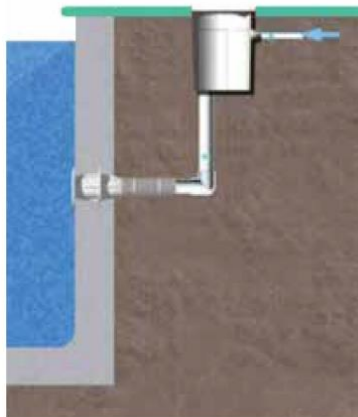

نصب لول رگولاتور