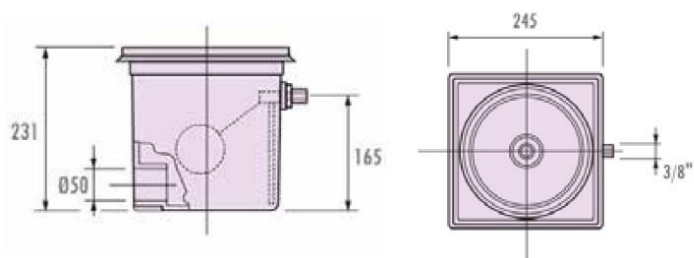

اسکیمر لاینری کمبو

MEGA POOL
Skimmer

- قابلیت اتصال به دو سایز مختلف ۵۰ و ۶۳ میلی متر در کانکشن مکش اسکیمر
- دارای پروفیل های تقویتی در بدنه جهت افزایش استحکام و طول عمر
- بدنه کاملا یکپارچه، ساخته شده از ABS
- قابلیت اتصال به استخرهای فایبرگلاس

رنگ	ارتفاع mm	سایز اتصال inch	عمق mm	ابعاد دهانه ورودی mm	نام کالا
سفید	430	2 - 1 ½	370	220*168	CS02 (15 لیتری)

ملزومات استخر و جکوزی (تجهیزات جانبی)

لول رگولاتور Level Regulator

- نصب آسان
- ساخته شده از ABS مقاوم در برابر UV
- قابلیت اتصال مستقیم به استخر یا اتصال به اسکیم
- مجهز به شناور جهت تنظیم خودکار سطح آب استخر
- عملکرد مناسب در فشار آب ورودی (۱-۶ bar)
- با قابلیت نصب درب مخفی سرامیک خور مگاپول
- جلوگیری از خشک کار کردن پمپ در اثر پایین آمدن سطح آب استخر
- درب مقاوم با تنوع رنگ (در ۴ رنگ سفید، مشکی، آبی روشن و آبی تیره)

مدل	وزن (kg)	حجم (m ³)	سایز اتصال (inch)
A007	0.26	0.017	3.8

درب مخفی اسکیمر و لول رگولاتور استخر

- برای پوشاندن سطح اسکیمر و لول رگولاتور
- ایجاد سطحی کاملاً هم‌تراز، یکنواخت و هماهنگ با محوطه‌ی استخر

ملزومات استخر و جکوزی (تجهیزات جانبی)