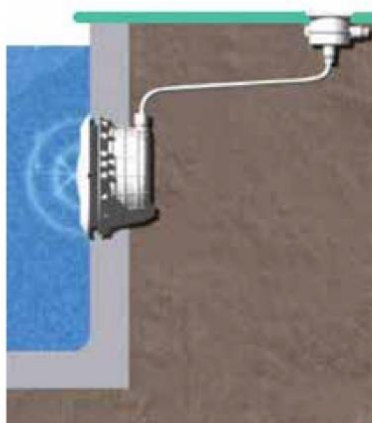

نردبان استخر، یکی از این لوازم است که نقش مهمی در ایمنی و راحتی شناگران را دارد. اسکیمرها و لول رگولاتورها به همراه درب مخفی که در فیلتراسیون و تنظیم سطح آب استخر، نقش مهمی ایفا می کنند، گریل استخر، که به عنوان درپوش کانال های جمع آوری آب سرریز استخر و جکوزی به کار می رود و آبنا (واتر کرتین) استخر نیز از دیگر لوازم جانبی استخر به شمار می روند. به این موارد می توان چراغ های روکار و توکار جهت روشنایی، شاسی پمپ تصفیه، مواد شیمیایی، قرص کلر، روکش و سایر تجهیزات نگهداری را اضافه کرد که هرچند جزو تجهیزات اصلی سیکل تصفیه و گرمایش استخر نیستند، اما در راحتی و آسایش شناگران تاثیر به سزایی دارند.

میراب آرین اقدام به تولید و عرضه تجهیزات جانبی استخر با برند MEGA POOL نموده است.

ملزومات استخر و جکوزی (تجهیزات جانبی)

POOL ACCESSORIES

آموزش نصب تجهیزات استخر و جکوزی

نصب اسکیمپر

نصب لول رگولاتور

نصب درین اصلی

نصب چراغ استخری

نصب نازل دیواری

ملزومات استخر و جکوزی (تجهیزات جانبی)

Combo Skimmer

- مجهز به دو خروجی در مکش اسکیمر
- مجهز به صفحه کانکشن جاروی استخری
- بدنه کاملاً یکپارچه، ساخته شده از ABS
- مجهز به خروجی پورت سرریز با سایز ۴۰ میلی متر
- دارای پروفیل های تقویتی در بدنه جهت افزایش استحکام و طول عمر
- قابلیت اتصال به دو سایز مختلف ۵۰ و ۶۳ میلی متر در کانکشن مکش اسکیمر

اسکیمر لاینری کمبو

MEGA POOL
Skimmer

- قابلیت اتصال به دو سایز مختلف ۵۰ و ۶۳ میلی متر در کانکشن مکش اسکیمر
- دارای پروفیل های تقویتی در بدنه جهت افزایش استحکام و طول عمر
- بدنه کاملا یکپارچه، ساخته شده از ABS
- قابلیت اتصال به استخرهای فایبرگلاس