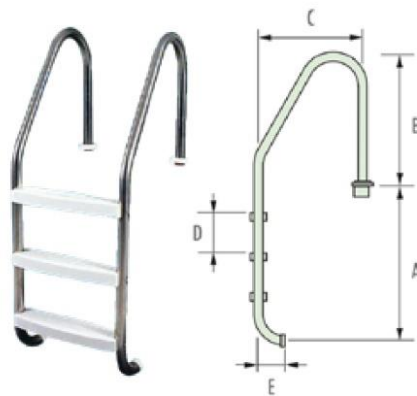

MEGA POOL
Accessorie

نردبان استخر

نردبان (سری IML Club)

- جنس پله ها از استیل ضد زنگ
- مجهز به روکش پلاستیکی در قسمت پله ها
- از ۲ پله تا ۵ پله

وزن Kg	ابعاد mm						تعداد پله	مدل
	F	E	D	C	B	A		
9.7	565	180	250	350	620	710	2	PS-0301
11.4	565	180	250	350	620	960	3	PS-0302
13.1	565	180	250	350	620	1210	4	PS-0303
14.7	565	180	250	350	620	1460	5	PS-0304

نردبان (سری استاندارد MEGA POOL)

- با طراحی منحصر به فرد
- جنس پله ها از پلاستیک
- از ۲ پله تا ۵ پله
- مقاوم در برابر کلر و سایر مواد شیمیایی
- پاخور پله ها به صورت آج دار برای جلوگیری از سر خوردن شناگران

وزن Kg	ابعاد mm					تعداد پله	مدل
	E	D	C	B	A		
11	180	250	565	620	710	2	PS-0301
13	180	250	565	620	960	3	PS-0302
15	180	250	565	620	1210	4	PS-0303
17	180	250	565	620	1460	5	PS-0304

نردبان (سری کلاب MEGA POOL)