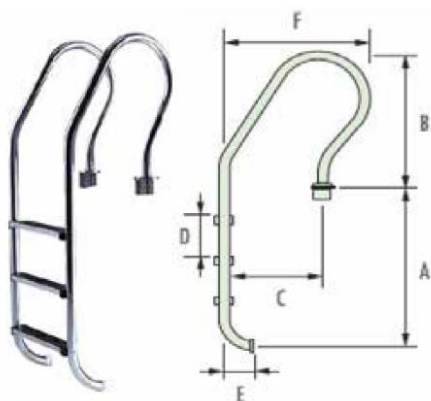

وزن Kg	ابعاد mm						تعداد پله	مدل
	F	E	D	C	B	A		
9.7	565	180	250	350	620	710	2	PS-0301
11.4	565	180	250	350	620	960	3	PS-0302
13.1	565	180	250	350	620	1210	4	PS-0303
14.8	565	180	250	350	620	1460	5	PS-0304