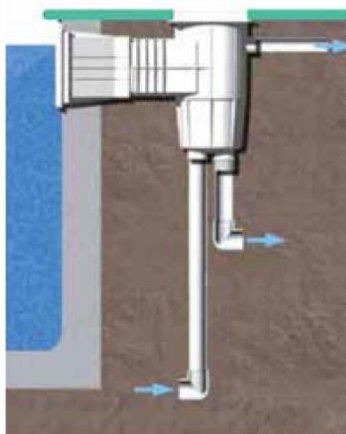

POOL ACCESSORIES

آموزش نصب تجهیزات استخر و جکوزی

نصب اسکیمپر