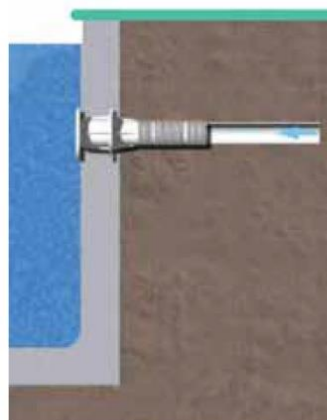

نردبان استخر، یکی از این لوازم است که نقش مهمی در ایمنی و راحتی شناگران را دارد. اسکیمرها و لول رگولاتورها به همراه درب مخفی که در فیلتراسیون و تنظیم سطح آب استخر، نقش مهمی ایفا می کنند، گریل استخر، که به عنوان درپوش کانال های جمع آوری آب سرریز استخر و جکوزی به کار می رود و آبنا (واتر کرتین) استخر نیز از دیگر لوازم جانبی استخر به شمار می روند. به این موارد می توان چراغ های روکار و توکار جهت روشنایی، شاسی پمپ تصفیه، مواد شیمیایی، قرص کلر، روکش و سایر تجهیزات نگهداری را اضافه کرد که هرچند جزو تجهیزات اصلی سیکل تصفیه و گرمایش استخر نیستند، اما در راحتی و آسایش شناگران تاثیر به سزایی دارند.

نصب چراغ استخری

نصب نازل دیواری

ملزومات استخر و جکوزی (تجهیزات جانبی)

Combo Skimmer

- مجهز به دو خروجی در مکش اسکیمر
- مجهز به صفحه کانکشن جاروی استخری
- بدنه کاملاً یکپارچه، ساخته شده از ABS
- مجهز به خروجی پورت سرریز با سایز ۴۰ میلی متر
- دارای پروفیل های تقویتی در بدنه جهت افزایش استحکام و طول عمر
- قابلیت اتصال به دو سایز مختلف ۵۰ و ۶۳ میلی متر در کانکشن مکش اسکیمر

اسکیمر لاینری کمبو

MEGA POOL
Skimmer

- قابلیت اتصال به دو سایز مختلف ۵۰ و ۶۳ میلی متر در کانکشن مکش اسکیمر
- دارای پروفیل های تقویتی در بدنه جهت افزایش استحکام و طول عمر
- بدنه کاملا یکپارچه، ساخته شده از ABS
- قابلیت اتصال به استخرهای فایبرگلاس