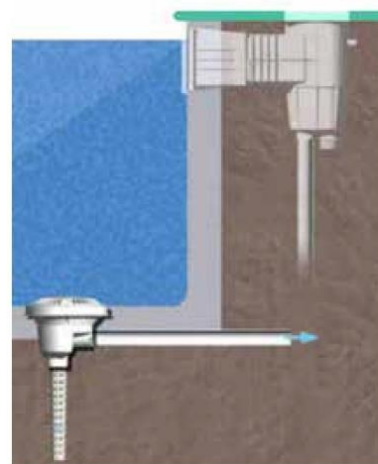

نردبان استخر، یکی از این لوازم است که نقش مهمی در ایمنی و راحتی شناگران را دارد. اسکیمرها و لول رگولاتورها به همراه درب مخفی که در فیلتراسیون و تنظیم سطح آب استخر، نقش مهمی ایفا می کنند، گریل استخر، که به عنوان درپوش کانال های جمع آوری آب سرریز استخر و جکوزی به کار می رود و آبنا (واتر کرتین) استخر نیز از دیگر لوازم جانبی استخر به شمار می روند. به این موارد می توان چراغ های روکار و توکار جهت روشنایی، شاسی پمپ تصفیه، مواد شیمیایی، قرص کلر، روکش و سایر تجهیزات نگهداری را اضافه کرد که هرچند جزو تجهیزات اصلی سیکل تصفیه و گرمایش استخر نیستند، اما در راحتی و آسایش شناگران تاثیر به سزایی دارند.

نصب چراغ استخری

نصب نازل دیواری

ملزومات استخر و جکوزی (تجهیزات جانبی)

Combo Skimmer

- مجهز به دو خروجی در مکش اسکیمر
- مجهز به صفحه کانکشن جاروی استخری
- بدنه کاملاً یکپارچه، ساخته شده از ABS
- مجهز به خروجی پورت سرریز با سایز ۴۰ میلی متر
- دارای پروفیل های تقویتی در بدنه جهت افزایش استحکام و طول عمر
- قابلیت اتصال به دو سایز مختلف ۵۰ و ۶۳ میلی متر در کانکشن مکش اسکیمر