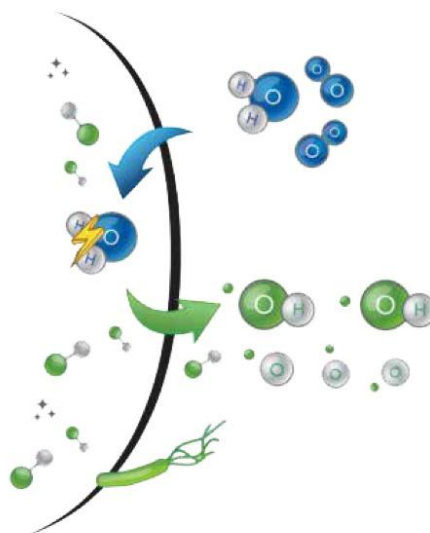

تجهيزات استخر و جکوزی

MEGA POOL
Clear

سیلیس شیشه ای فیلتر شنی، یکی از محصولات برند ایرانی MEGA POOL است؛ برندی که با هدف عرضه محصولات با کیفیت ایرانی برای استخر و اسپا، گام در عرصه ی تولید نهاده است. این محصول از شیشه ی فرآوری شده تولید می شود و جهت فرآیند تصفیه آب استخرها و جکوزی ها مورد استفاده قرار می گیرد. سیلیس شیشه ای MEGA POOL، بهترین عملکرد فیلتراسیون آب را برای سیستم به ارمغان می آورد.

مزیت های سیلیس شیشه ای برند MEGA POOL

- امکان فیلتر کردن ذرات بزرگ تر از ۳ میکرون
- حداقل افت فشار در طول فرآیند فیلتراسیون
- تولید شده با تکنولوژی تجهیزات آلمانی
- افزایش ظرفیت فیلتراسیون
- حداقل طول عمر ۱۰ سال
- محصول قابل احیاء
- دانه های چند وجهی بدون لبه های تیز
- عدم نیاز به مواد منعقد کننده اضافی
- مقاومت دانه ها نسبت به اصطکاک

رنج دانه بندی	اندازه	کالا
1.2-0.6	20kg	سیلیس شیشه ای
2.5-1.2		MEGA POOL CLEAR

تجهیزات استخر و جکوزی